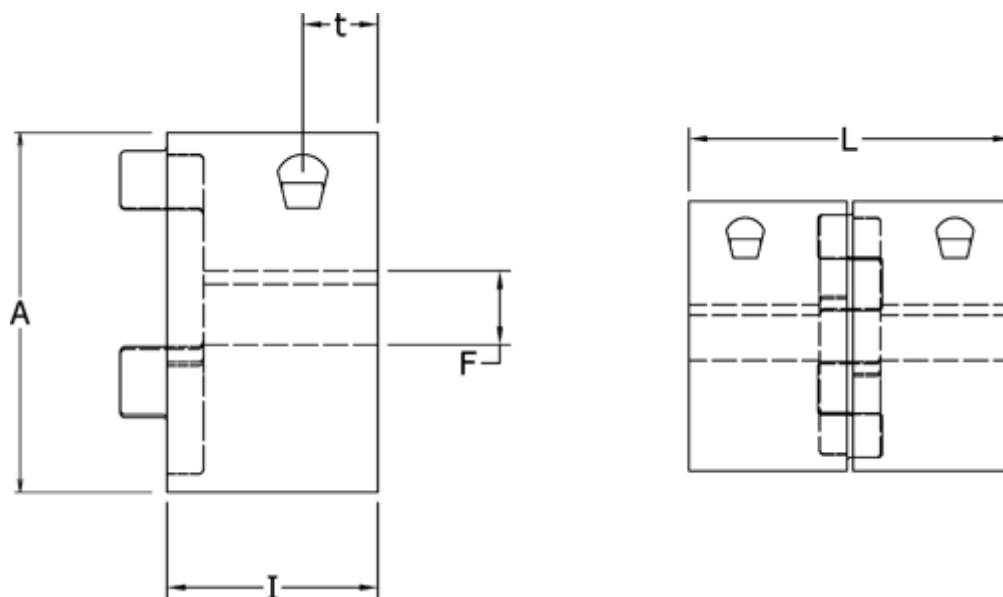

Varenummer: 3335038M022  
Beskrivelse: Klemnav Klonex ES 38/45  
ALU Aluminium, Boring 22H7 mm

## Mål

A = 80  
F = 22  
I = 45  
L = 114  
t = 16.0